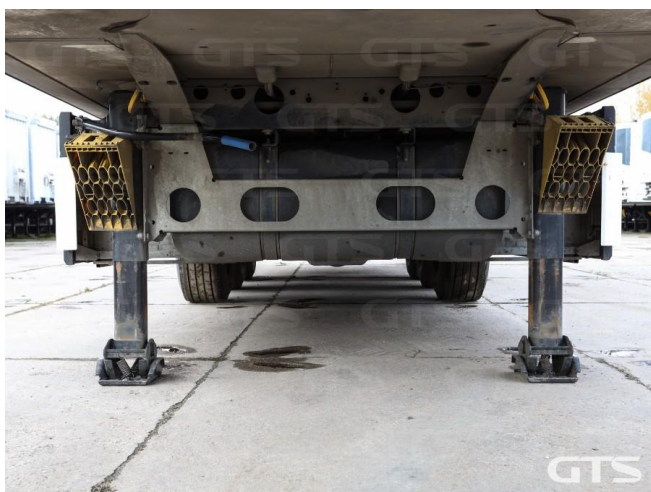

Полуприцеп-рефрижератор

Krone SD 2023 г/в

Основные характеристики

| | |
|---------------------------------|------------------------------------|
| Склад: Москва север | Количество осей: 3 |
| Марка осей: Krone | Тормоза: Дисковые |
| Задний портал: Ворота | Держатель запасного колеса |
| Запасное колесо | Паллетный ящик |
| Установка: Carrier | Инструментальный ящик |
| Модель ХОУ: Vector HE 19 MT | Подъемная ось |
| Обмен техники по схеме trade-in | Моточасов: 1749 |
| ABS | Кредит или лизинг в день обращения |

Техническое описание

Год изготовления: 2023

Изготовитель: Германия

Разрешенная максимальная масса, кг: 39 000

Масса без нагрузки, кг: 9 106

Грузоподъемность, кг: 29 894

Оси: Krone

Тип тормозов: Дисковые